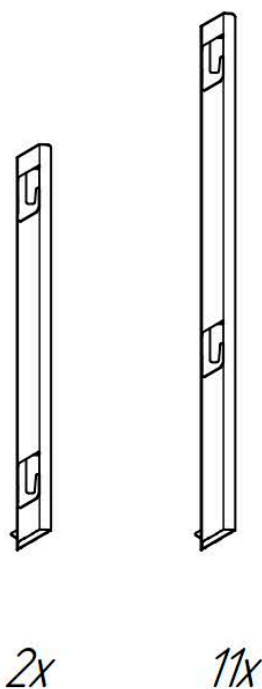

Short, Long.

Комплект поставки:

- Печь Cometa vega stone модификации **Short** или **Long**;
- Каменная облицовка модификации **Short** или **Long**;
- Ламели основания модификации **Short** или **Long** (комплект ламелей показан на Рис.1);

Рис. 1 – Комплект ламелей основания для модификации **Short, Long.**

- | | |
|--|--------------|
| - Ламель большая (Длина ламели 815 мм.) | 11шт. |
| - Ламель малая (Длина ламели 635 мм.) | 2 шт. |

Комплект ламелей основания первоначально устанавливается на печь и обматывается пленкой для предотвращения порчи продукции во время транспортировки.

Упакованный комплект состоит из **2-х мест**

- Печь Cometa vega stone модификации **Short** или **Long** с установленными ламелями основаниями.
- Комплект каменной облицовки модификации **Short, Long** в деревянном ящике.